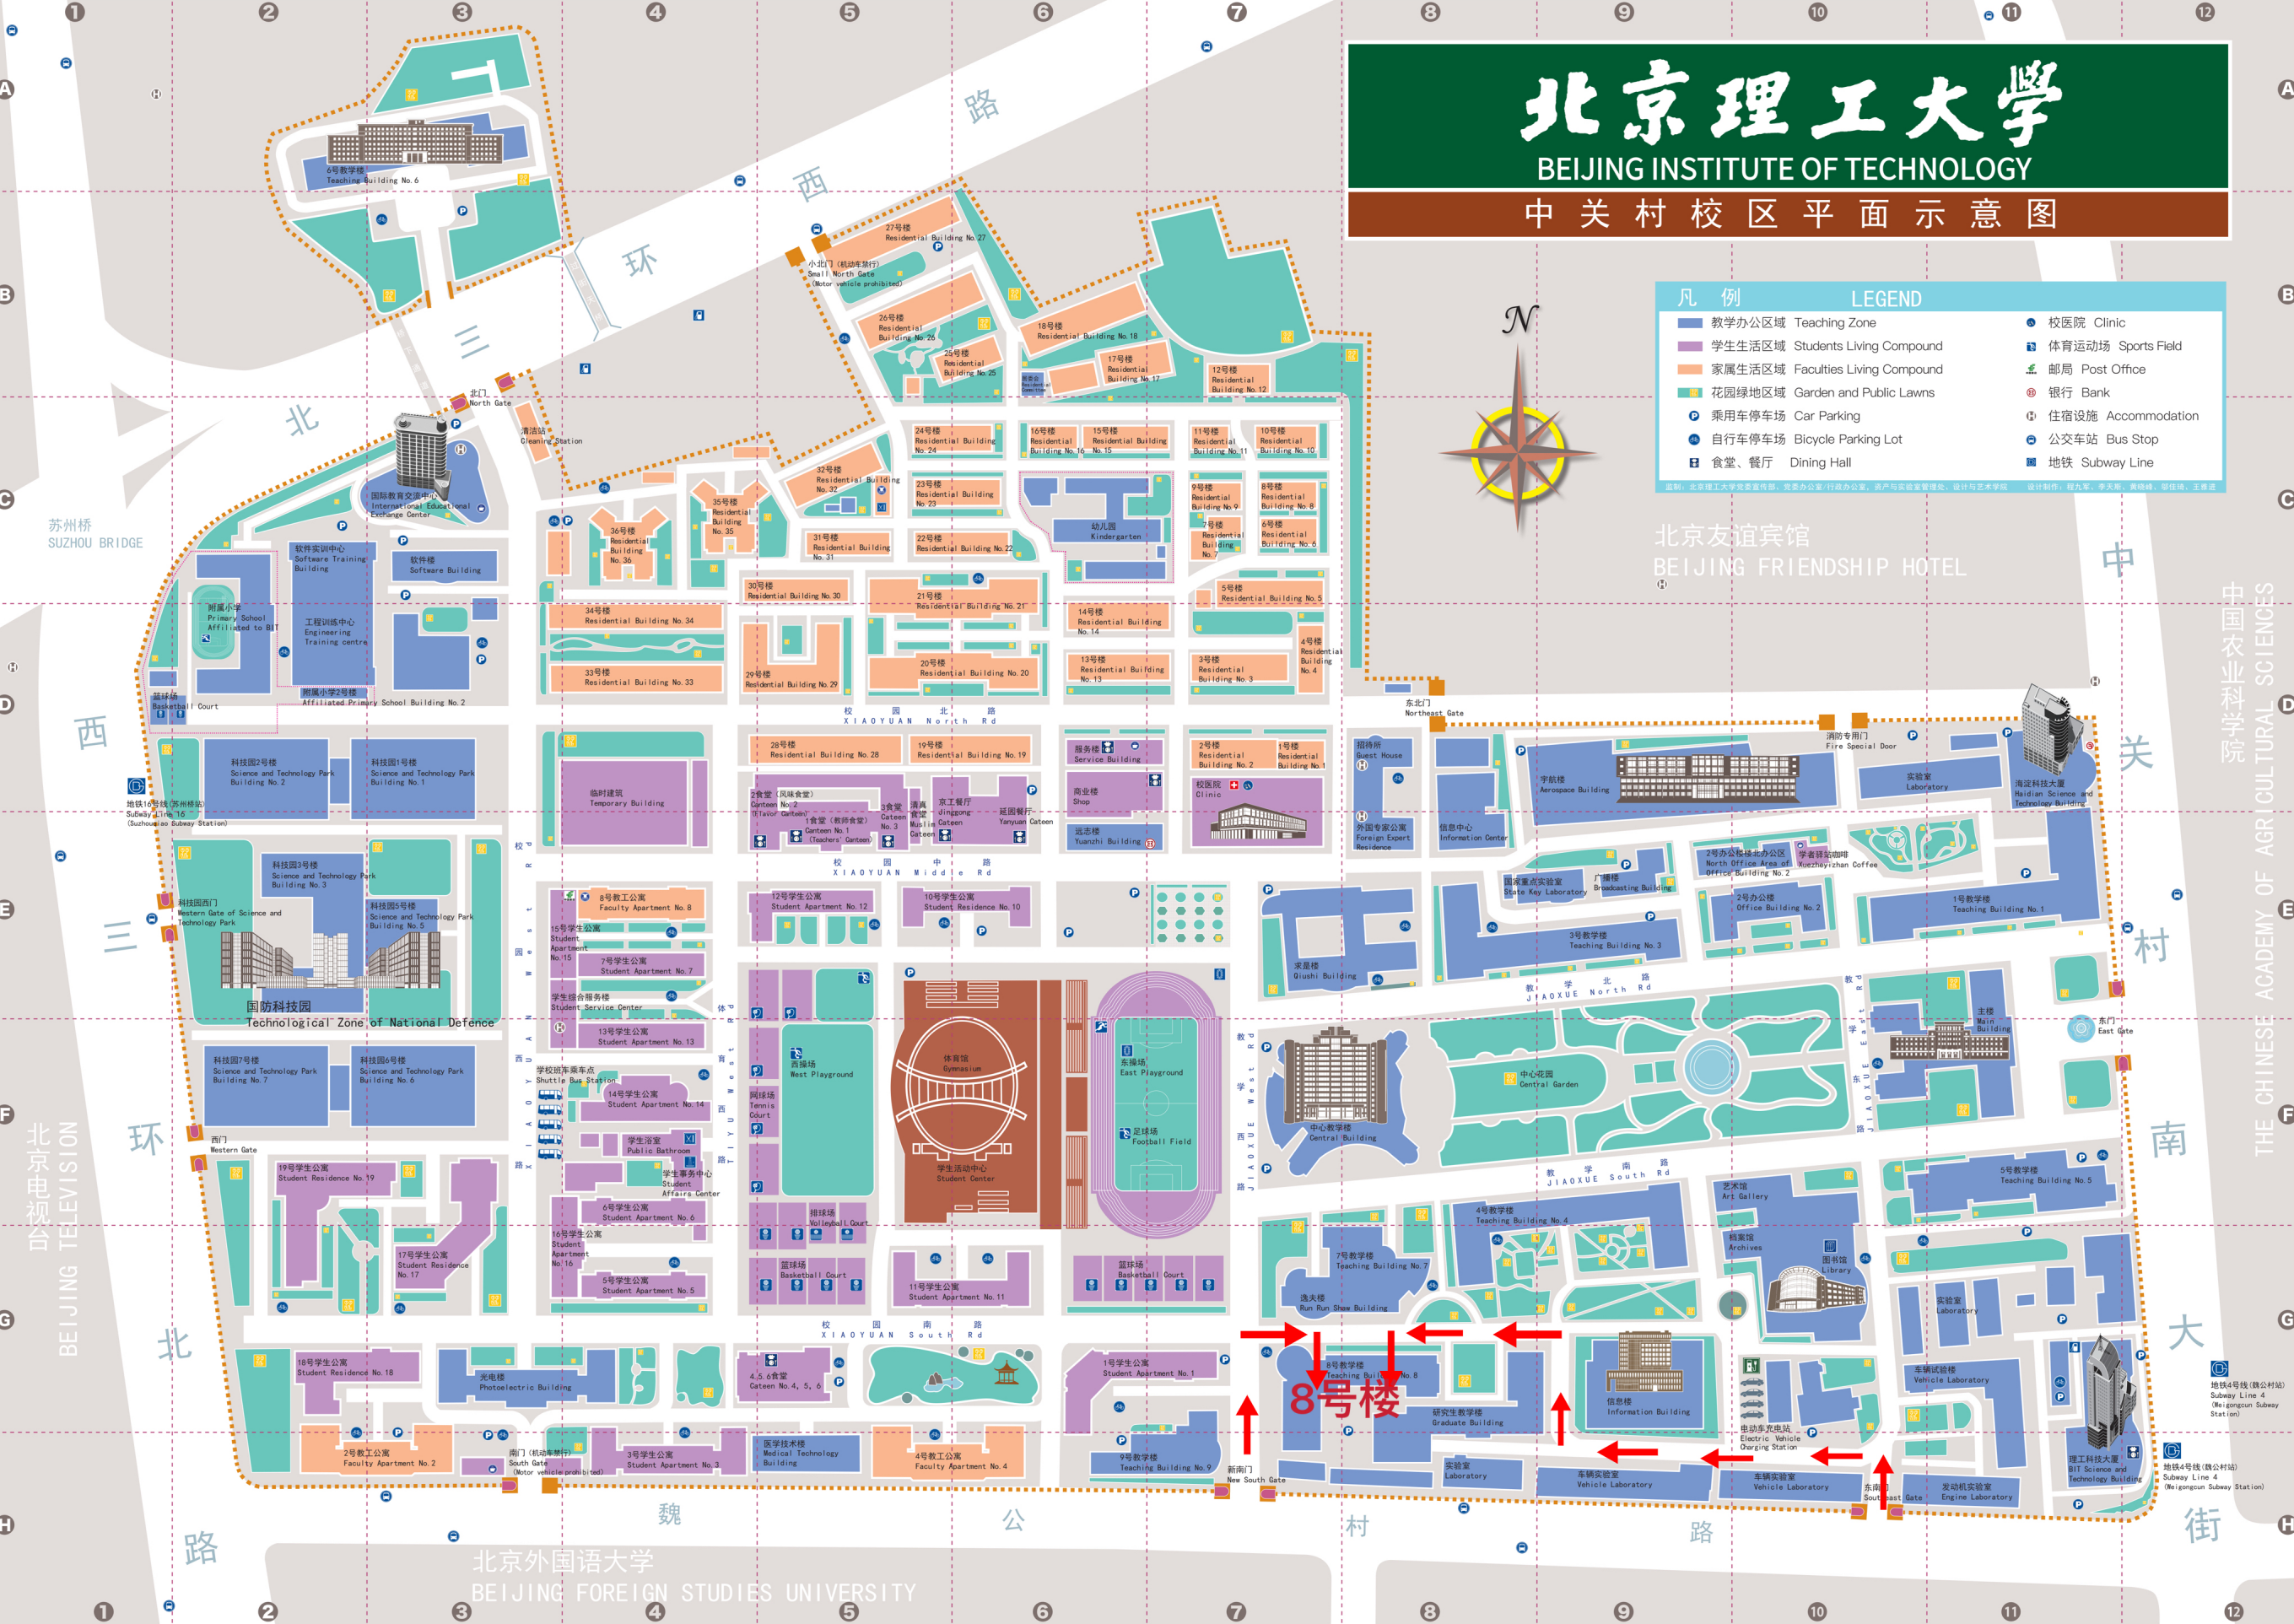

北京理工大学

BEIJING INSTITUTE OF TECHNOLOGY

中关村校区平面示意图

凡例	LEGEND
教学办公区域 Teaching Zone	校医院 Clinic
学生生活区域 Students Living Compound	体育运动场 Sports Field
家属生活区域 Faculties Living Compound	邮局 Post Office
花园绿地区域 Garden and Public Lawns	银行 Bank
乘用车停车场 Car Parking	住宿设施 Accommodation
自行车停车场 Bicycle Parking Lot	公交车站 Bus Stop
食堂、餐厅 Dining Hall	地铁 Subway Line

北京友谊宾馆
BEIJING FRIENDSHIP HOTEL

中国农业科学院
THE CHINESE ACADEMY OF AGRICULTURAL SCIENCES

8号楼

地铁4号线(魏公村站)
Subway Line 4 (Weigongcun Subway Station)

北京外国语大学
BEIJING FOREIGN STUDIES UNIVERSITY